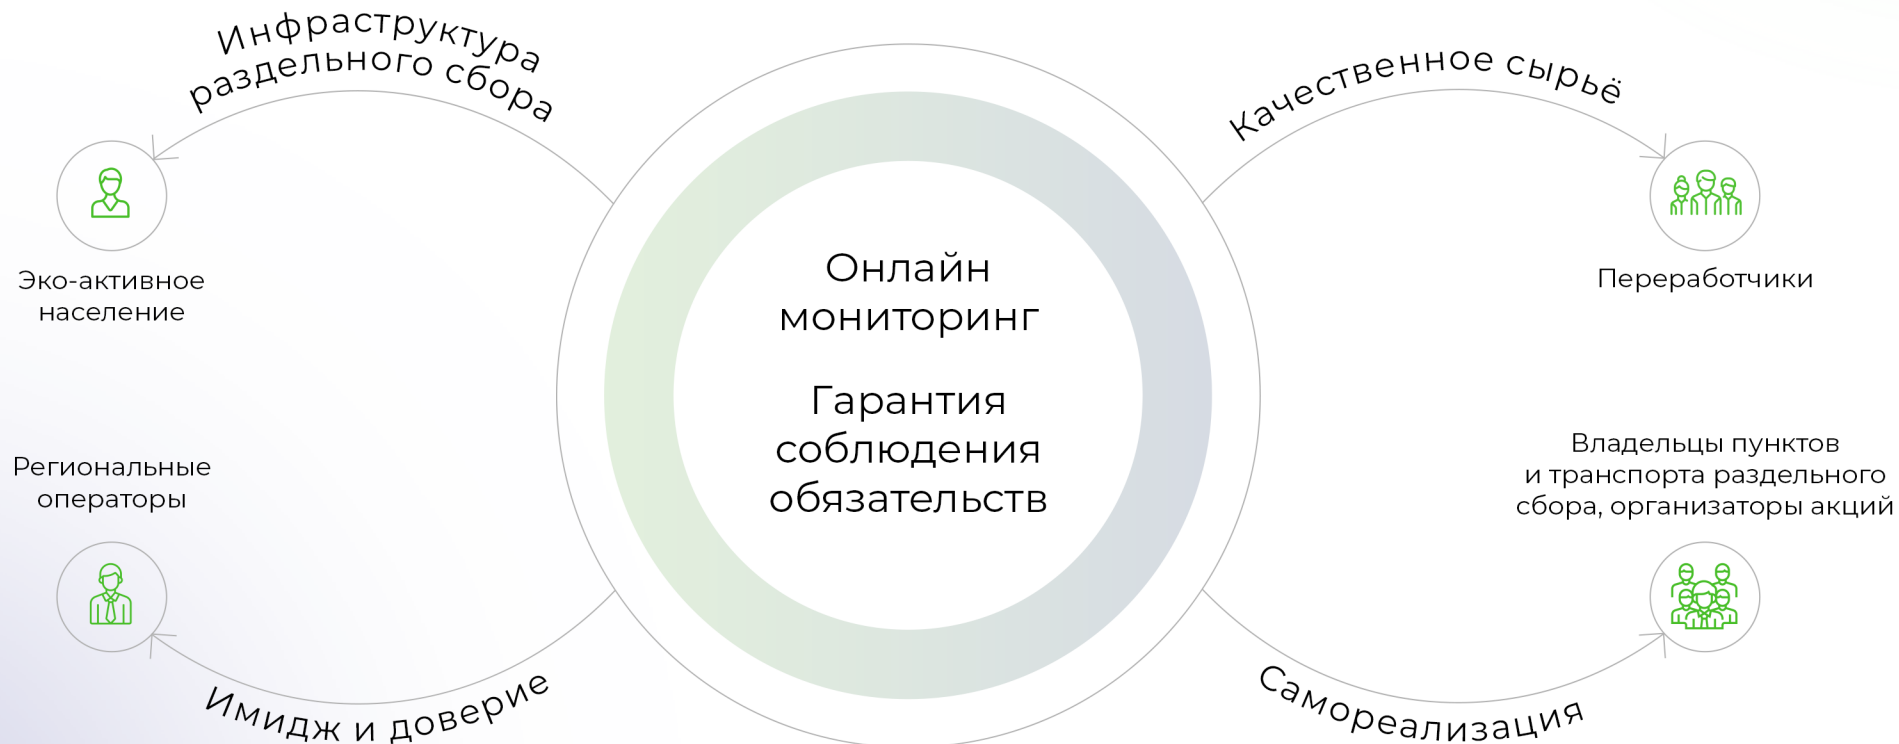

раздельный сбор

CLEAN PATH

Миссия

объединить все заинтересованные в раздельном сборе стороны на одной ИТ-площадке

раздельный сбор

CLEAN PATH

Цель

контроль раздельного сбора вторсырья на закреплённой территории

раздельный сбор

CLEAN PATH

Цель

повысить объем и качество вторсырья от населения

Раздельный сбор как доступная услуга для населения

Легко найти пункт приёма неподалёку

CLEAN PATH

Точки