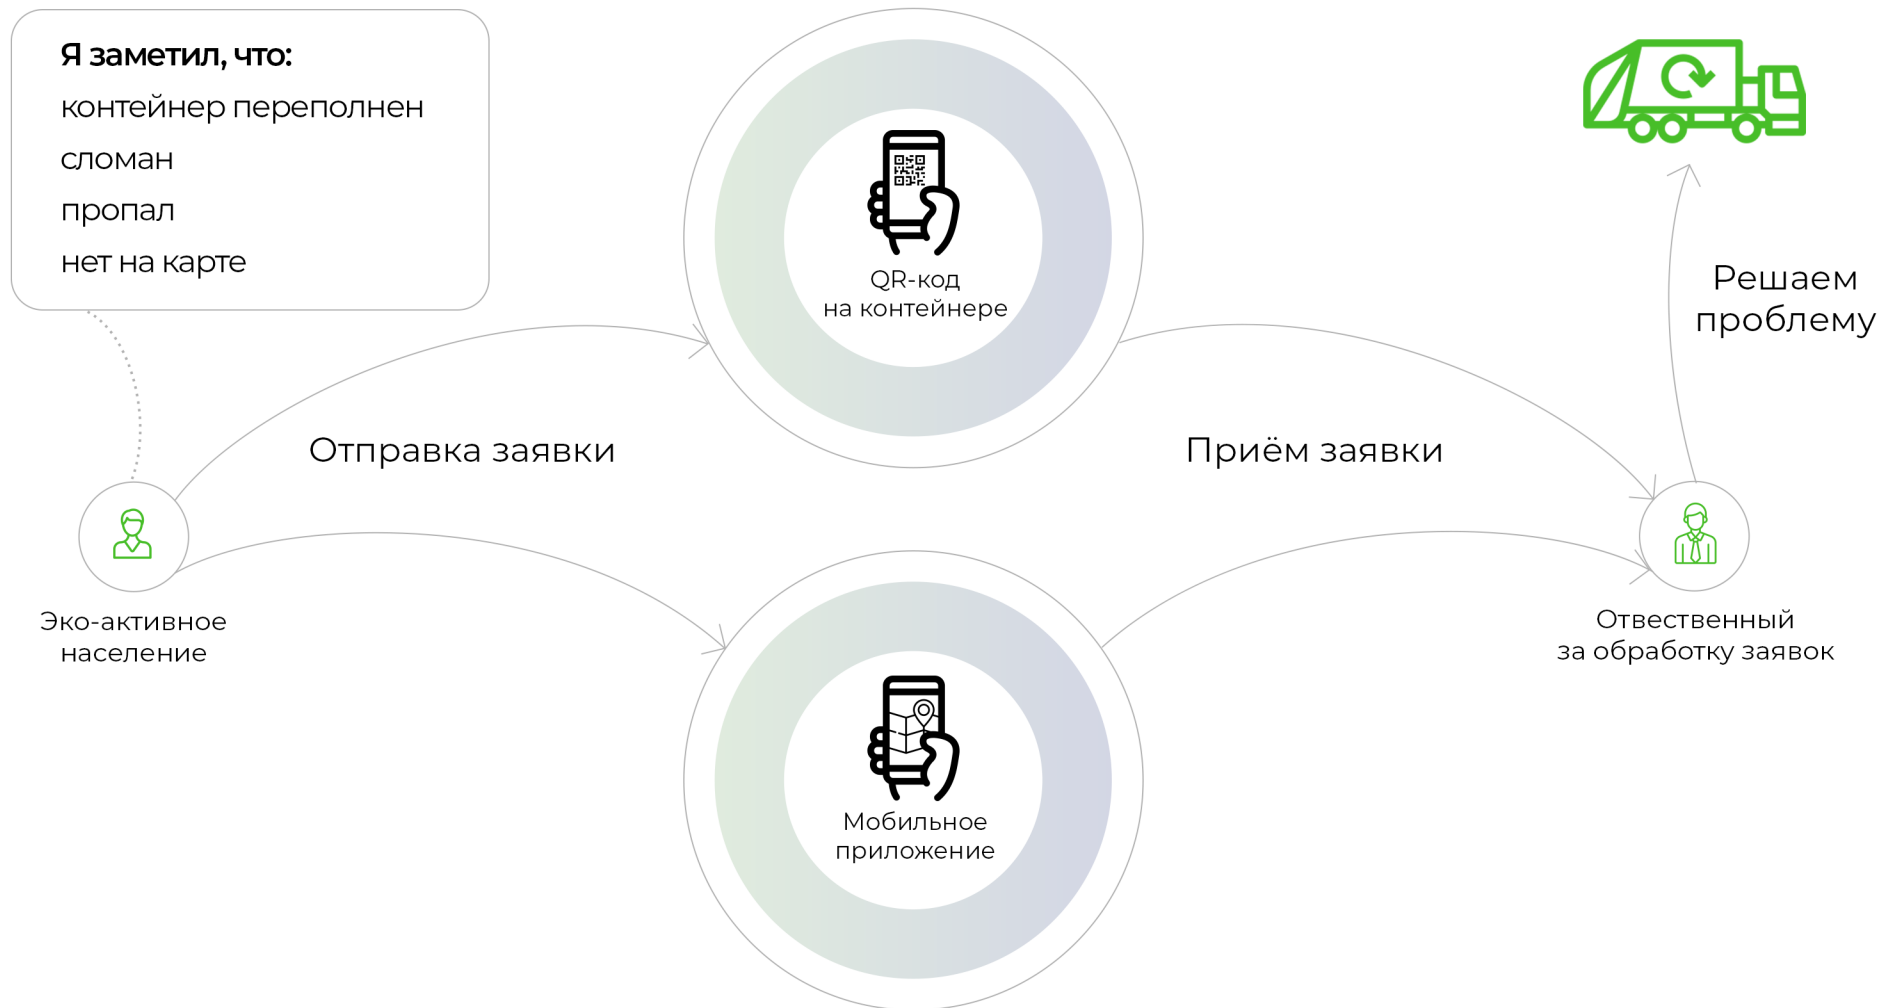

С контейнером что-то не так? СООБЩИТЬ

Что сдавать СБОС

- Батарейки, аккумуляторы
- Макулатура
- Стекло
- Пластик
- Ртутные лампы

Найдено точек: 437. Показать

Красноярск

Партизанская, 1

ПРАВИЛА ПЕРЕПОЛНЕНО

Люди сами помогают следить за порядком