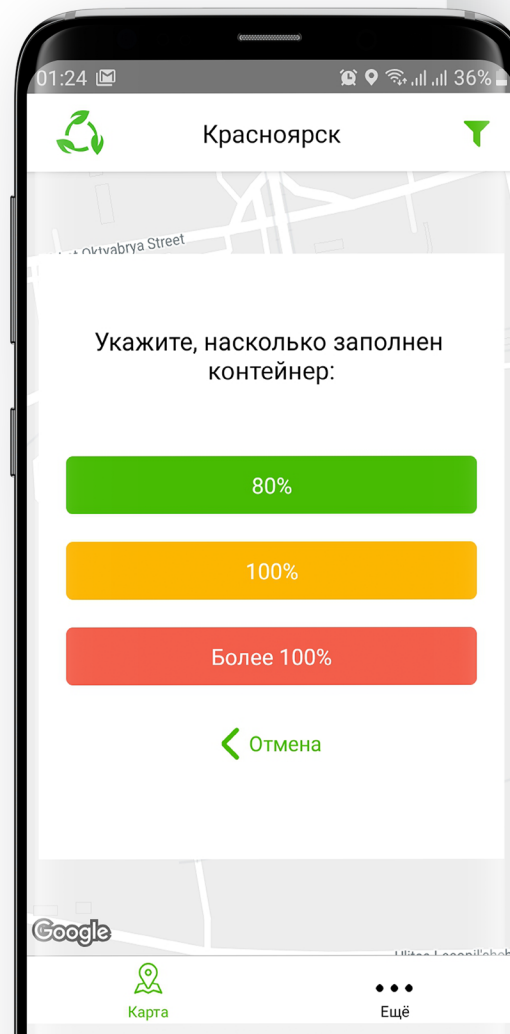

Мониторинг состояния контейнеров 24/7

- Парижской Коммуны, 25
ДРУГАЯ ПРОБЛЕМА.
Статус: **Активная**
- Парижской Коммуны, 25
ДРУГАЯ ПРОБЛЕМА. Оторвало левую нижнюю стяжку. Завязала ка
долго хватит
Статус: **Активная**
- Киренского, 69
ДРУГАЯ ПРОБЛЕМА. Банер порван пополам, qг не смогла наклеить
Статус: **Активная**
- Киренского, 65
ДРУГАЯ ПРОБЛЕМА. Здесь нет проблем, просто тестирую. Банер ц
Статус: **Закрытая**
- Бабушкина, 2
ДРУГАЯ ПРОБЛЕМА. Банера нет. Qг не наклеила. В остальном с сет
Статус: **Активная**
- Пирогова, 34
ДРУГАЯ ПРОБЛЕМА. Тут тоже нету банера совсем. В остальном всё
Статус: **Активная**
- Партизанская, 1
КОНТЕЙНЕР ПОВРЕЖДЕН. Банер внутри. Сетка лежит на боку, пер
Статус: **Активная**

Оптимально выстроить график вывоза

☰ Заявки на вывоз Анатолий Иванович Иванов (ООО "Вторичка") 👤

Парижской Коммуны, 42
Заполнено на 100%, Статус: **Активная**

Карамзина 21
Заполнено на 200%, Статус: **Активная**

Карамзина 23
Заполнено на 200%, Статус: **Активная**

С.Лазо, 28
Заполнено на 200%, Статус: **Закрытая**

Краснодарская, 22
Заполнено на 200%, Статус: **Закрытая**

Софьи Ковалевской, 1
Заполнено на 80%, Статус: **Закрытая**

Карамзина 21
Заполнено на 80%, Статус: **Закрытая**

Парижской Коммуны, 42
Заполнено на 100%, Статус: **Закрытая**

Шумяцкого, 7д

Люди присылают информацию о свалках