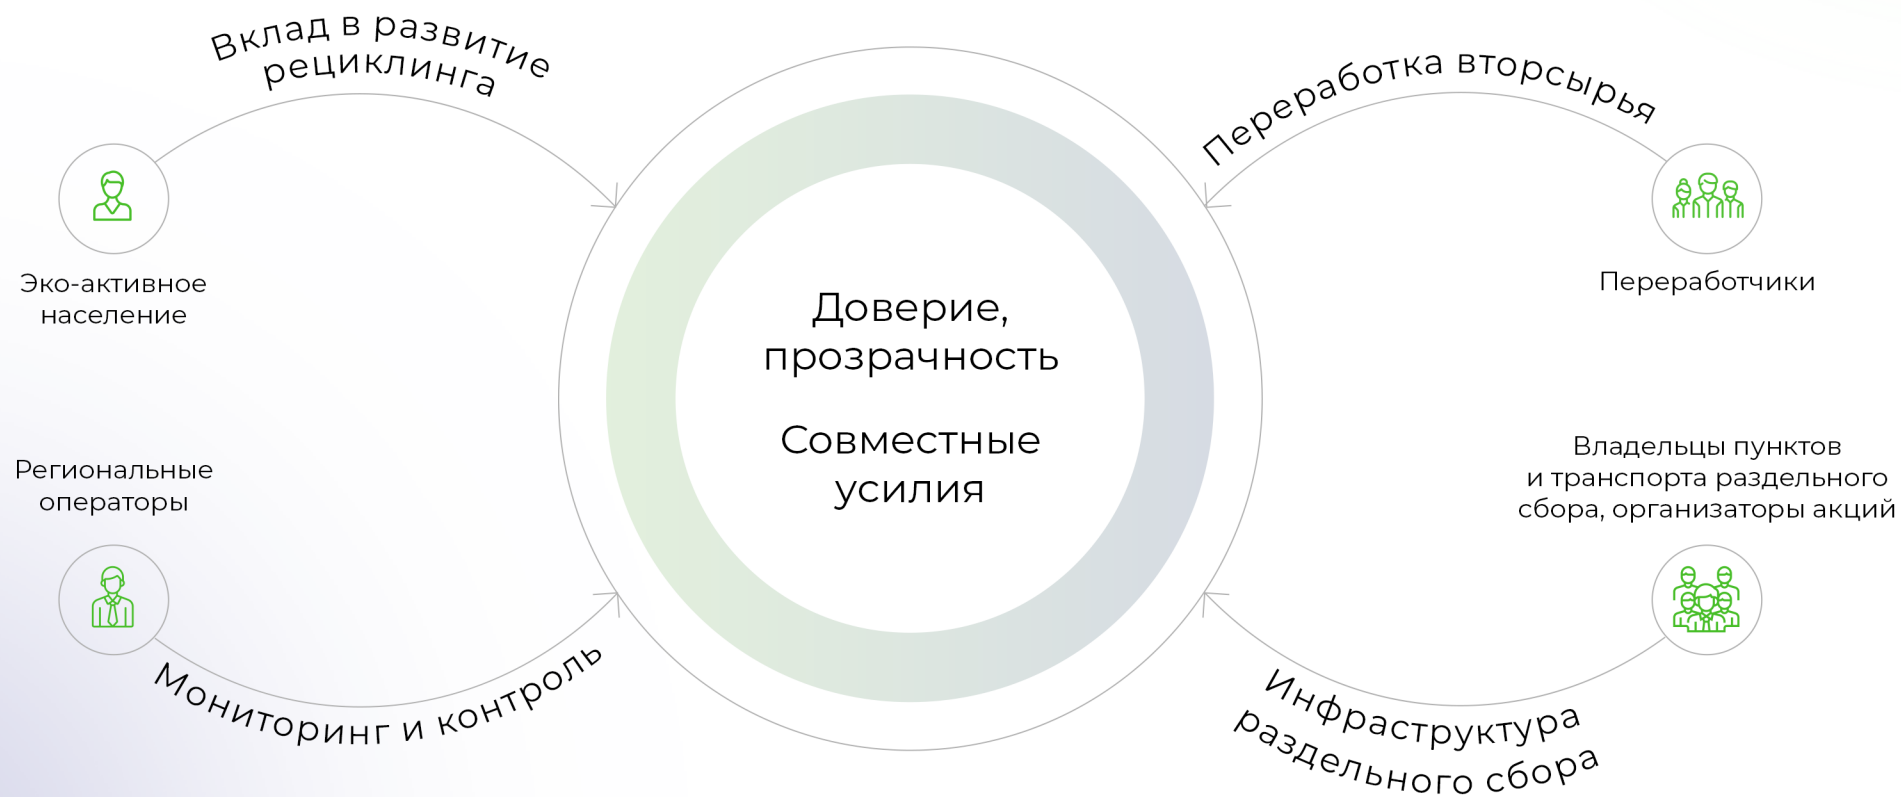

раздельный сбор

CLEAN PATH

Миссия

объединить все заинтересованные в раздельном сборе стороны на одной ИТ-площадке

раздельный сбор

CLEAN PATH

Цель

контроль раздельного сбора вторсырья на закреплённой территории

раздельный сбор

CLEAN PATH

Цель

повысить объем и качество вторсырья от населения

Раздельный сбор как доступная услуга для населения

Легко найти пункт приёма неподалёку

CLEAN PATH

Точки